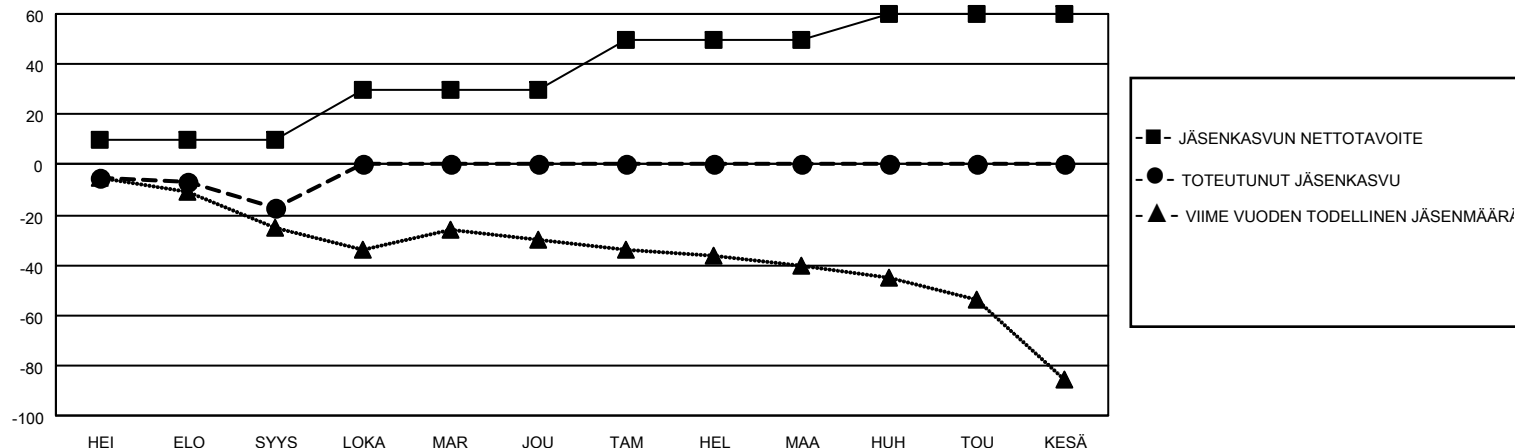

MONTHLY MEMBERSHIP PROGRESS REPORT

SIJAINTI FINLAND

District 107 E

Results as of: 9/30/2022

Klubit				jäsentä			
TULOKSET 2022-2023				TULOKSET 2022-2023			
NELJÄNNES	UUDEN KLUBIN TAVOITE	UUDET KLUBIT	LOPETETUT KLUBIT	NELJÄNNES	JÄSENKASVUN NETTOTAVOITE	TOTEUTUNUT JÄSENKASVU	POISTETUT JÄSENET (mukaan lukien siirrot)
HEI/ELO/SYYS	0	0	0	HEI/ELO/SYYS	10	9	26
LOKA/MAR/JOU	0	0	0	LOKA/MAR/JOU	20	0	0
TAM/HEL/MAA	1	0	0	TAM/HEL/MAA	20	0	0
HUH/TOU/KESÄ	0	0	0	HUH/TOU/KESÄ	10	0	0

TAVOITTEET JA UUDET KLUBIT, KUMULATIIVINEN

TAVOITTEET JA JÄSENET, KUMULATIIVINEN

LAKKAUTETUT KLUBIT: 0

ERONNEET JÄSENET

KUOLLUT	5
KLUBI LAKKAUTETTU	0
MUU	21
YHTEENSÄ	26

6 CLUBS OF 69 LISÄNNYT YHDEN TAI USEAMMAN UUTTA JÄSENTÄ