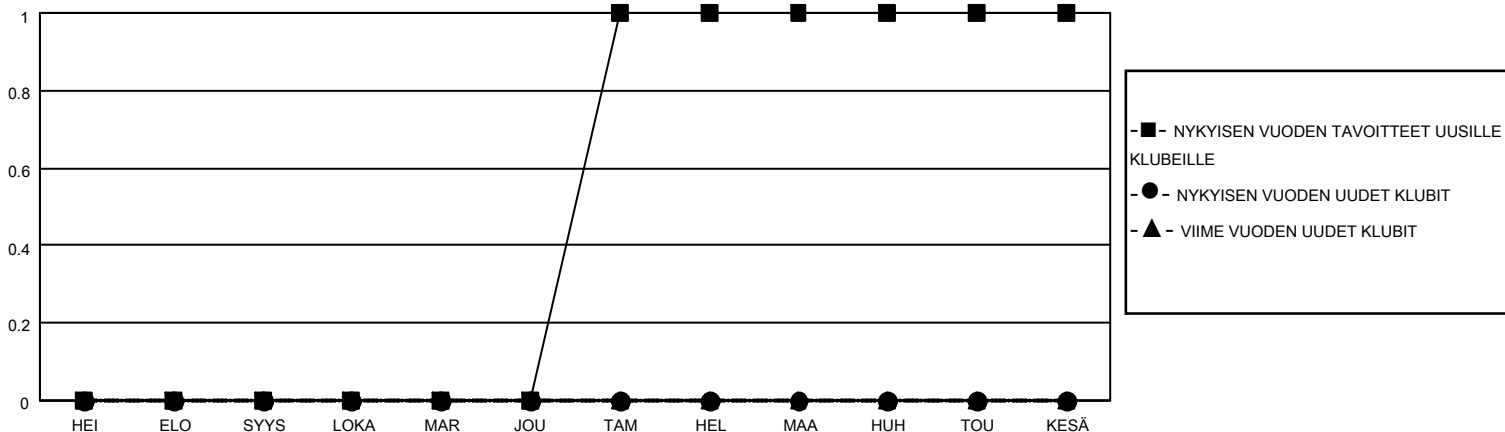

MONTHLY MEMBERSHIP PROGRESS REPORT

SIJAINTI FINLAND

District 107 E

Results as of: 9/30/2022

Klubit				jäsentä			
TULOKSET 2022-2023				TULOKSET 2022-2023			
NELJÄNNES	UUDEN KLUBIN TAVOITE	UUDET KLUBIT	LOPETETUT KLUBIT	NELJÄNNES	JÄSENKASVUN NETTOTAVOITE	TOTEUTUNUT JÄSENKASVU	POISTETUT JÄSENET (mukaan lukien siirrot)
HEI/ELO/SYYS	0	0	0	HEI/ELO/SYYS	10	9	26
LOKA/MAR/JOU	0	0	0	LOKA/MAR/JOU	20	0	0
TAM/HEL/MAA	1	0	0	TAM/HEL/MAA	20	0	0
HUH/TOU/KESÄ	0	0	0	HUH/TOU/KESÄ	10	0	0

TAVOITTEET JA UUDET KLUBIT, KUMULATIIVINEN